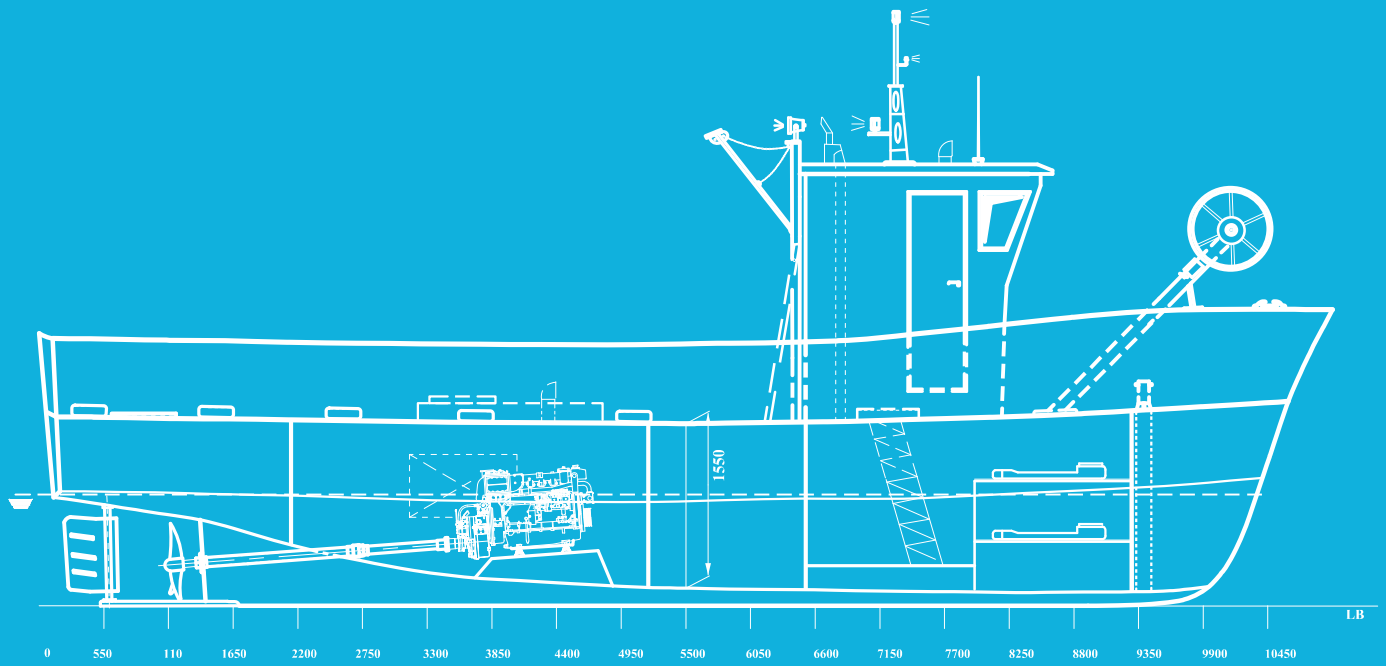

Artisanal fisheries

boat 12 - METRES

Fiberglass الألياف الزجاجية

Propulsion / Energy Production

Engin power	230 Hp
Propeller	3 - 4 Blades
Fuel capacity	2 x 1500 L

الدفع / إنتاج الطاقة

قوة المحرك
الدافعة
سعة الوقود

Main Features

length	12 m
Breadth	1.40 m
Depth	1.60 m
Lightship	17 T
Number of passengers	06 P
Speed Max	12 Nd
Gross tonnage	15 Tjb

الميزات الرئيسية

الطول الكلي
العرض
الارتفاع
الإزاحة بالحمولة
عدد الركاب الأقصى
السرعة القصوى
الحمولة الاجمالية

0 550 110 1650 2200 2750 3300 3850 4400 4950 5500 6050 6600 7150 7700 8250 8800 9350 9900 10450 L.B

12.00 m