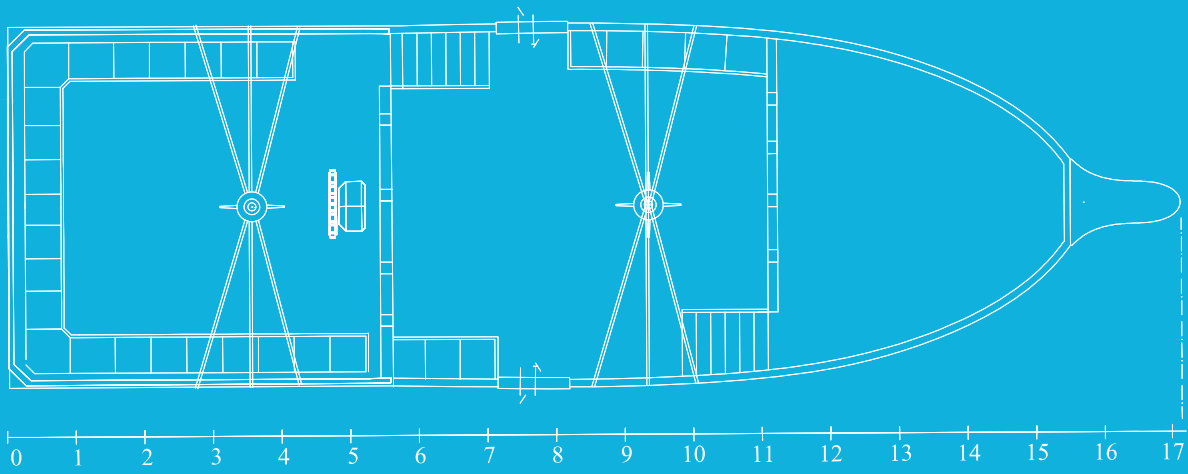

CORSAIRE BOAT 16.50- METRES

Fiberglass الألياف الزجاجية

Propulsion / Energy Production

الدفع / إنتاج الطاقة

Engin power 400 Hp

قوة المحرك

Propeller 3 - 4 Blades

الدافعة

Fuel capacity 2 X 1300 L

سعة الوقود

Main Features

الميزات الرئيسية

length 16.50 m

الطول الكلي

Breadth 5.15 m

العرض

Depth 1.90 m

الارتفاع

Lightship 12.85 t

الإزاحة بالحمولة

Number of passengers 8 + 64

عدد الركاب الأقصى

Speed Max 12 Nd

السرعة القصوى

Gross tonnage 29.60 Tjb

الحمولة الاجمالية

Port street, Bou-Haroun, Tipaza Algerja

contact@ecorepspa.com

0554.52.23.60 / 0560.03.32.98

www.ecorepspa.com

16.50 m